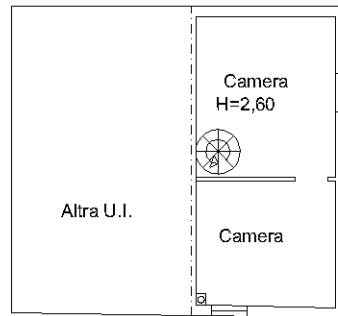

PIANO PRIMO

Ultima planimetria in atti