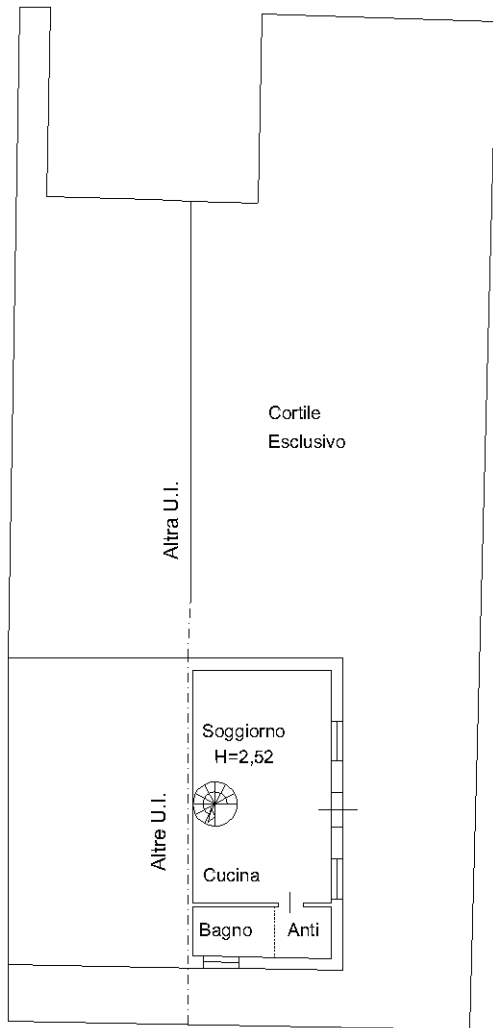

Identificativi Catastali:

Sezione:
Foglio: 34
Particella: 192
Subalterno: 3

Compilata da:
Bisi Stefano

Iscritto all'albo:
Geometri

Prov. Reggio Emilia

N. 1630

Scheda n. 1

Scala 1:200

PIANO TERRA

PIANO SECONDO

PIANO PRIMO

Ultima planimetria in atti

**Agenzia del Territorio
CATASTO FABBRICATI
Ufficio Provinciale di
Reggio Emilia**

Dichiarazione protocollo n. RE0012343 del 01/02/2006

Planimetria di u.i.u. in Comune di Gualtieri