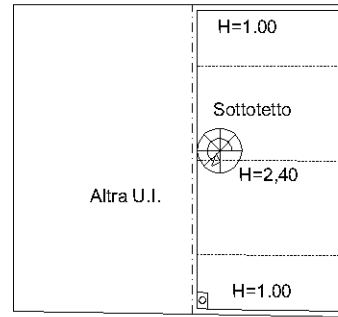

PIANO SECONDO