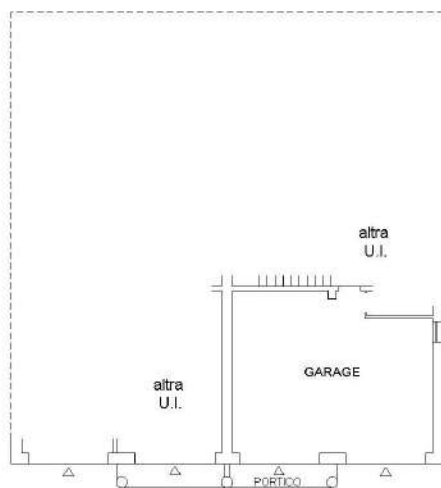

PIANO TERRA  
H= m. 2,50

PIANO PRIMO  
H= m. 2,70

**Agenzia del Territorio  
CATASTO FABBRICATI  
Ufficio Provinciale di  
Reggio Emilia**

Dichiarazione protocollo n. RE0198522 del 27/11/2009  
Planimetria di u.i.u. in Comune di Cadelbosco Di Sopra  
Di Vittorio oiv.

**Identificativi Catastali:**

Sezione:  
Foglio: 41  
Particella: 839  
Subalterno: 5

Scheda n. 1      Scala 1:200

PIANO TERRA  
H= m. 2,50

ORIENTAMENTO